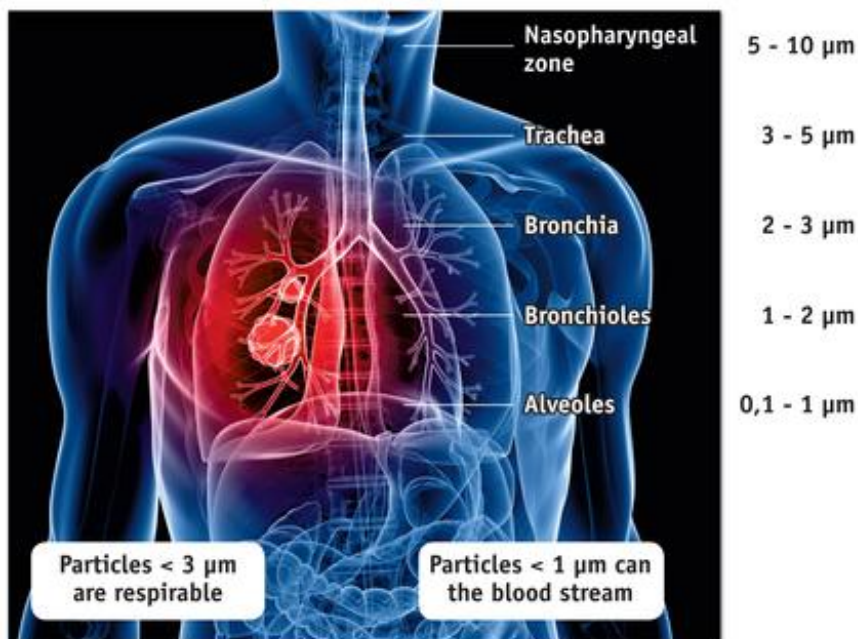

Health aspects

EFEITOS ADEQUADOS DA SAÚDE DA POEIRA FINA NO AR OUTDOOR.

Efeitos adversos à saúde da poeira fina no ar exterior. Um relatório da Agência Alemã para o Meio Ambiente de 4 de novembro de 2016 afirma que a poluição das partículas prejudica a saúde das pessoas. Nos anos de 2007 a 2014, uma média de 45.300 mortes prematuras são atribuídas à concentração de poeira fina no ar exterior na Alemanha a cada ano. Portanto, sistemas de filtragem eficazes em sistemas de ar condicionado que separam a poeira fina do ar exterior são uma contribuição importante para a manutenção de uma boa saúde.