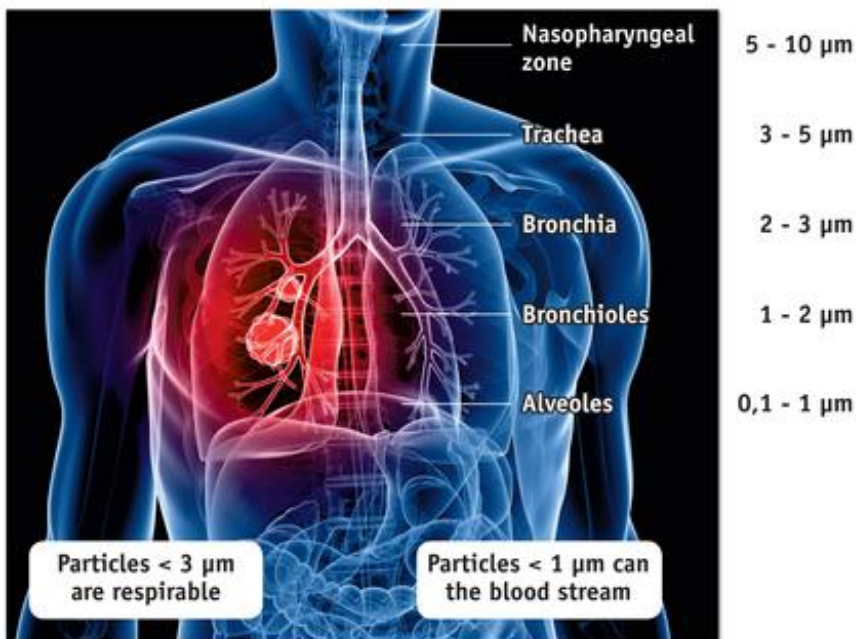

O QUE É NOVO SOBRE O NOVO ISO 16890?

Health aspects