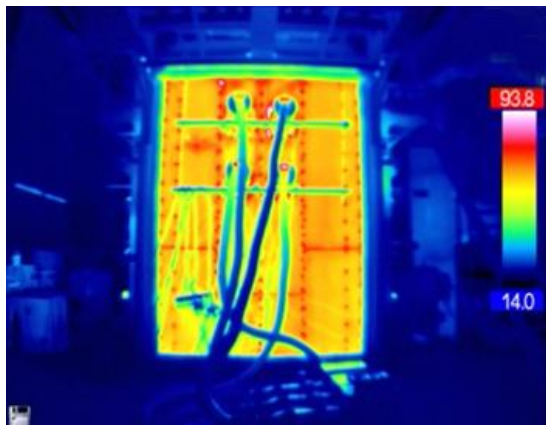

## TECNOLOGIAS DE MEDIÇÃO

Nossos laboratórios da TROX Alemanha estão equipados com extenso equipamento de medição. A fotografia digital, tecnologia de vídeo e uma câmera de infravermelho estão disponíveis para documentação (High Definition). DVD / CD-ROMs com todos os formatos de arquivos comuns são usados como material de saída. Fluxo visualização utilizando geradores de fumaça e bolhas de hélio, incluindo os procedimentos da seção de luz e um sistema de medição.

- Sistema de medição infravermelho
- Conduta de calibração para sondas de teste
- Sistema de medição a laser- tipo Doppler
- Facilidade para medir perfis com sistema transversal 0-5 m / s 0-40 ° C