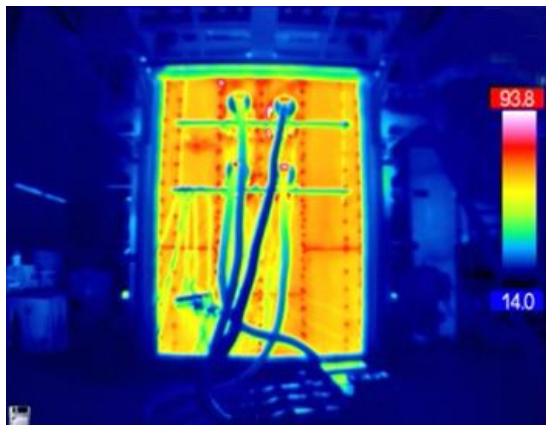

TECNOLOGIAS DE MEDIÇÃO

Nossos laboratórios da TROX Alemanha estão equipados com extenso equipamento de medição. A fotografia digital, tecnologia de vídeo e uma câmera de infravermelho estão disponíveis para documentação (High Definition). DVD / CD-ROMs com todos os formatos de arquivos comuns são usados como material de saída. Fluxo visualização utilizando geradores de fumaça e bolhas de hélio, incluindo os procedimentos da seção de luz e um sistema de medição.

- Sistema de medição infravermelho
- Conduta de calibração para sondas de teste
- Sistema de medição a laser- tipo Doppler
- Facilidade para medir perfis com sistema transversal 0-5 m / s 0-40 ° C